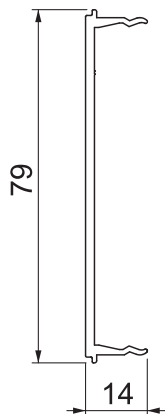

List technických údajů

Vrchní díl SIGNA BASE OT 700802

Výr. č. 6132736

OBO
BETTERMANN

Horní díl k uzavření parapetního kanálu SIGNA BASE.

K uzavření parapetního kanálu.

PVC Polyvinylchlorid

Kmenová data

Č. výr.	6132736
Typ	BRK 700802 rws
Rozměr	2000x79x14
Barva	čistě bílá
Číslo RAL	9010
Materiál	Polyvinylchlorid
Zkratka materiálu	PVC
Nejmenší prodejní množství	2 m
Hmotnost	27,50 kg/100 m

Technické údaje

Délka	2.000,00 mm
Šířka	79,00 mm
Výška	14,00 mm
Provedení	Ostatní
Bez obsahu halogenů	<input type="checkbox"/>
Způsob montáže vrchních dílů	umístěný uvnitř
Ochranná fólie	<input checked="" type="checkbox"/>