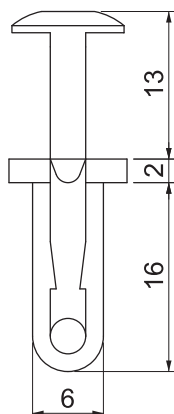

## Rozpěrný nýt VDK SPN

Výr. č. 6132658

Rozpěrný nýt pro upevnění propojovacích kanálů Cablix.

**PA** Polyamid

### Kmenová data

Č. výr.	6132658
Typ	VDK SPN6
Barva	sytě černá
Číslo RAL	9005
Materiál	Polyamid
Zkratka materiálu	PA
Nejmenší prodejní množství	100 kus
Hmotnost	0,58 kg/100 ks

### Technické údaje

Délka	15,00 mm
Šířka	6,00 mm
Výška	6,00 mm
Průměr	6,00 mm
Průměr vrtaného otvoru	6,00 mm