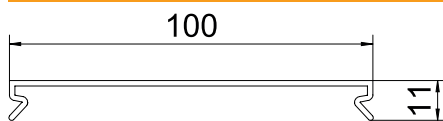

List technických údajů

Vrchní díl HFVDK OT 100

Výr. č. 6132586

Vrchní díl pro propojovací kanál HF-METRA.

K uzavření propojovacího kanálu. Nesnadno hořlavý a samozhášivý.

PC/
ABS

Polykarbonát/Akrylnitrilbutadienstyrol

Kmenová data

Č. výr.	6132586
Typ	LK4H D 100
Barva	světle šedá
Číslo RAL	7035
Materiál	Polykarbonát/Akrylnitrilbutadienstyrol
Zkratka materiálu	PC/ABS
Nejmenší prodejní množství	2 m
Hmotnost	30,00 kg/100 m

Technické údaje

Délka	2.000,00 mm
Šířka	100,00 mm
Výška	10,00 mm
Pro šířku kanálu	100,00 mm
Bez obsahu halogenů	<input checked="" type="checkbox"/>
Odolné proti svodovým proudům	<input checked="" type="checkbox"/>