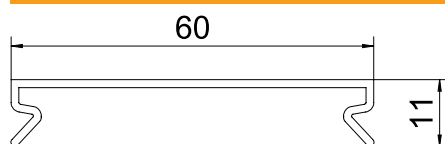

List technických údajů

Vrchní díl HFVDK OT 60

Výr. č. 6132582

Vrchní díl pro propojovací kanál HF-METRA.

K uzavření propojovacího kanálu. Nesnadno hořlavý a samozhášivý.

PC/
ABS

Polykarbonát/Akrylnitrilbutadienstyrol

Kmenová data

Č. výr.	6132582
Typ	LK4H D 60
Barva	světle šedá
Číslo RAL	7035
Materiál	Polykarbonát/Akrylnitrilbutadienstyrol
Zkratka materiálu	PC/ABS
Nejmenší prodejní množství	2 m
Hmotnost	20,00 kg/100 m

Technické údaje

Délka	2.000,00 mm
Šířka	60,00 mm
Výška	10,00 mm
Pro šířku kanálu	60,00 mm
Bez obsahu halogenů	<input checked="" type="checkbox"/>
Odolné proti svodovým proudům	<input checked="" type="checkbox"/>