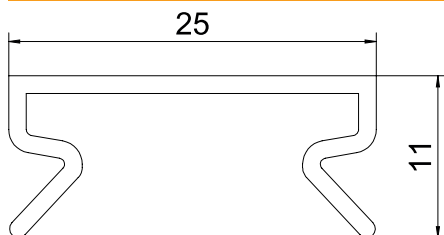

## Vrchní díl HFVDK OT 25

Výr. č. 6132580

Vrchní díl pro propojovací kanál HF-METRA.

K uzavření propojovacího kanálu. Nesnadno hořlavý a samozhášivý.

PC/  
ABS

Polykarbonát/Akrylnitrilbutadienstyrol

### Kmenová data

Č. výr.	6132580
Typ	LK4H D 25
Barva	světle šedá
Číslo RAL	7035
Materiál	Polykarbonát/Akrylnitrilbutadienstyrol
Zkratka materiálu	PC/ABS
Nejmenší prodejní množství	2 m
Hmotnost	8,00 kg/100 m

### Technické údaje

Délka	2.000,00 mm
Šířka	25,00 mm
Výška	10,00 mm
Pro šířku kanálu	25,00 mm
Bez obsahu halogenů	<input checked="" type="checkbox"/>
Odolné proti svodovým proudům	<input checked="" type="checkbox"/>