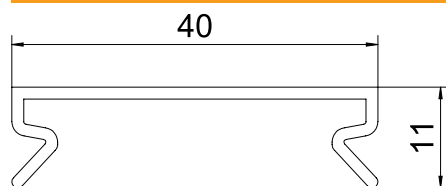

# List technických údajů

Vrchní díl VDK OT 40

Výr. č. 6132524

**OBO**  
BETTERMANN

Vrchní díl pro propojovací kanál METRA.

K uzavření propojovacího kanálu. Nesnadno hořlavý a samozhášivý.

CE

PVC Polyvinylchlorid

## Kmenová data

Č. výr.	6132524
Typ	VDK OT40 sgr
Barva	kamenná šed
Číslo RAL	7030
Materiál	Polyvinylchlorid
Zkratka materiálu	PVC
Nejmenší prodejní množství	2 m
Hmotnost	11,70 kg/100 m

## Technické údaje

Délka	2.000,00 mm
Šířka	20,00 mm
Výška	40,00 mm
Pro šířku kanálu	40,00 mm
Bez obsahu halogenů	<input type="checkbox"/>
Odolné proti svodovým proudům	<input checked="" type="checkbox"/>