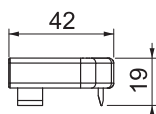

List technických údajů

Koncový díl RD ESR40105

Výr. č. 6132285

Koncový díl (pravý) jako tvarový díl pro kanálový systém RAUDUO.

Pro čisté zakončení kanálového systému. K nasazení na konce kanálu.

PVC Polyvinylchlorid

Kmenová data

Č. výr.	6132285
Typ	RD ESR40105 rws
Barva	čistě bílá
Číslo RAL	9010
Materiál	Polyvinylchlorid
Zkratka materiálu	PVC
Nejmenší prodejní množství	10 kus
Hmotnost	1,40 kg/100 ks

Technické údaje

Délka	19,00 mm
Šířka	106,00 mm
Výška	42,00 mm
Provedení	pravý
Dekor	bez
Těsnící břit vrchního dílu	bez
Bez obsahu halogenů	<input type="checkbox"/>
S kobercovou lištou	<input type="checkbox"/>
Předlisy	<input type="checkbox"/>