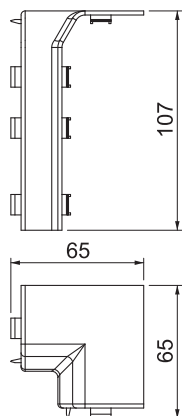

## Vnitřní roh RD IE40105

Výr. č. 6132280

Vnitřní roh jako tvarový díl pro změnu směru pro kanálový systém RAUDUO.  
Možnost nasazení díky tvarovaným zajišťovacím háčkům.

**PVC** Polyvinylchlorid

### Kmenová data

Č. výr.	6132280
Typ	RD IE40105 rws
Barva	čistě bílá
Číslo RAL	9010
Materiál	Polyvinylchlorid
Zkratka materiálu	PVC
Nejmenší prodejní množství	1 kus
Hmotnost	2,40 kg/100 ks

### Technické údaje

Délka	107,00 mm
Šířka	75,00 mm
Výška	75,00 mm
Provedení	Tvarový kryt
Dekor	bez
Těsnicí břit vrchního dílu	bez
Bez obsahu halogenů	<input type="checkbox"/>
S kobercovou lištou	<input type="checkbox"/>
Rozsah úhlu	90,00 °