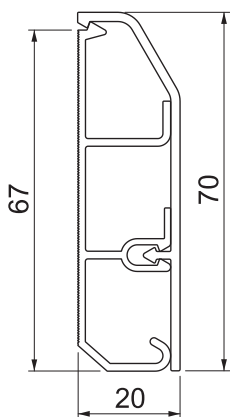

## Kanál s patkovou lištou SL 2070

Výr. č. 6132269

Kanál s patkovou lištou SL pro skryté uložení vedení v interiéru. Barva spodních dílů kanálů se může měnit podle konkrétních podmínek výroby.

S naklapávacím vrchním a spodním dílem s děrováním dna pro přímou montáž na stěnu. Změny směru se provádějí pomocí tvarových dílů a konce kanálů se uzavírají koncovými díly. Přístrojová krabice pro montáž silnoproudé a datové techniky.

**PVC** Polyvinylchlorid

Text k výrobku – normy	Otestováno podle EN 50085-1 a EN 50085-2-1.
Text k výrobku rozsah dodávky	Spodní a vrchní díl jako sada zabalená do kartonu. Kanálové spojky je nutné objednat zvlášť.

### Kmenová data

Č. výr.	6132269
Typ	SL 2070 lgr
Barva	světle šedá
Číslo RAL	7035
Materiál	Polyvinylchlorid
Zkratka materiálu	PVC
Nejmenší prodejní množství	2 m
Hmotnost	55,16 kg/100 m

### Technické údaje

Délka	2.000,00 mm
Šířka	70,00 mm
Výška	20,00 mm
Počet pevných přepážek	2
Dekor	bez
Těsnící břit vrchního dílu	bez
S koberecovou lištou	<input type="checkbox"/>
Montážní děrování ve dně	<input checked="" type="checkbox"/>
Užitečný průřez	820,00 mm <sup>2</sup>
Bez obsahu halogenů	<input type="checkbox"/>
Ochranná fólie	<input type="checkbox"/>