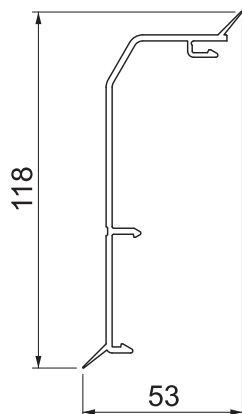

List technických údajů

Vrchní díl kanálu RDL OT40105

Výr. č. 6132264

Vrchní díl pro kanály RAUDUO.

K naklapnutí na spodní díl kanálového systému. S těsnícím břitem na ochranu proti vlhkosti a pro vyrovnání mírných nerovností stěny.

PVC Polyvinylchlorid

Kmenová data

Č. výr.	6132264
Typ	RDL OT40105 rws
Barva	čistě bílá
Číslo RAL	9010
Materiál	Polyvinylchlorid
Zkratka materiálu	PVC
Nejmenší prodejní množství	2 m
Hmotnost	48,84 kg/100 m

Technické údaje

Délka	2.000,00 mm
Šířka	120,00 mm
Výška	40,00 mm
Dekor	bez
Těsnící břít vrchního dílu	Stěna/podlaha
S kobercovou lištou	<input type="checkbox"/>
Bez obsahu halogenů	<input type="checkbox"/>
Ochranná fólie	<input type="checkbox"/>