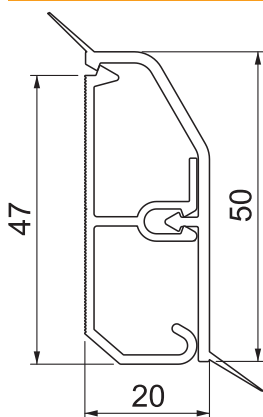

S naklapávacím vrchním a spodním dílem s děrováním dna pro přímou montáž na stěnu. Změny směru se provádějí pomocí tvarových dílů a konce kanálů se uzavírají koncovými díly. Přístrojová krabice pro montáž silnoproudé a datové techniky. S elastickými připojovacími bříty pro kaširování nerovných ploch stěn.

PVC Polyvinylchlorid

| | |
|-------------------------------|--|
| Text k výrobku – normy | Otestováno podle EN 50085-1 a EN 50085-2-1. |
| Text k výrobku rozsah dodávky | Spodní a vrchní díl jako sada zabalená do kartonu. Kanálové spojky je nutné objednat zvlášť. |

Kmenová data

| | |
|----------------------------|------------------|
| Č. výr. | 6132211 |
| Typ | SLL 2050 cws |
| Barva | krémová bílá |
| Číslo RAL | 9001 |
| Materiál | Polyvinylchlorid |
| Zkratka materiálu | PVC |
| Nejmenší prodejní množství | 2 m |
| Hmotnost | 41,16 kg/100 m |

Technické údaje

| | |
|----------------------------|-------------------------------------|
| Délka | 2.000,00 mm |
| Šířka | 50,00 mm |
| Výška | 20,00 mm |
| Počet pevných přepážek | 1 |
| Dekor | bez |
| Těsnící břit vrchního dílu | Stěna/podlaha |
| S kobercovou lištou | <input type="checkbox"/> |
| Montážní děrování ve dně | <input checked="" type="checkbox"/> |
| Užitečný průřez | 580,00 mm ² |
| Bez obsahu halogenů | <input type="checkbox"/> |
| Ochranná fólie | <input type="checkbox"/> |