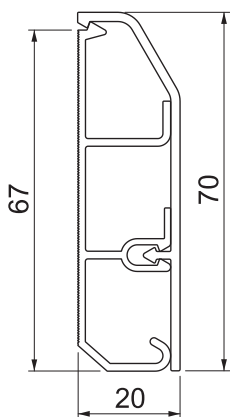

List technických údajů

Kanál s patkovou lištou SL 2070

Výr. č. 6132208

Kanál s patkovou lištou SL pro skryté uložení vedení v interiéru. Barva spodních dílů kanálů se může měnit podle konkrétních podmínek výroby.

S naklapávacím vrchním a spodním dílem s děrováním dna pro přímou montáž na stěnu. Změny směru se provádějí pomocí tvarových dílů a konce kanálů se uzavírají koncovými díly. Přístrojová krabice pro montáž silnoproudé a datové techniky.

PVC Polyvinylchlorid

Text k výrobku – normy	Otestováno podle EN 50085-1 a EN 50085-2-1.
Text k výrobku rozsah dodávky	Spodní a vrchní díl jako sada zabalená do kartonu. Kanálové spojky je nutné objednat zvlášť.

Kmenová data

Č. výr.	6132208
Typ	SL 2070 cws
Barva	krémová bílá
Číslo RAL	9001
Materiál	Polyvinylchlorid
Zkratka materiálu	PVC
Nejmenší prodejní množství	2 m
Hmotnost	55,01 kg/100 m

Technické údaje

Délka	2.000,00 mm
Šířka	70,00 mm
Výška	20,00 mm
Počet pevných přepážek	2
Dekor	bez
Těsnící břit vrchního dílu	bez
S koberecovou lištou	<input type="checkbox"/>
Montážní děrování ve dně	<input checked="" type="checkbox"/>
Užitečný průřez	820,00 mm ²
Bez obsahu halogenů	<input type="checkbox"/>
Ochranná fólie	<input type="checkbox"/>