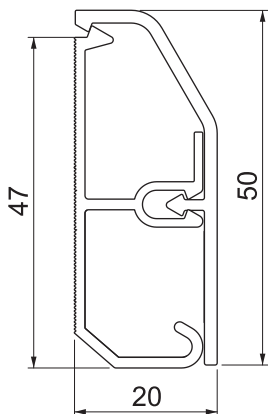

List technických údajů

Kanál s patkovou lištou SL 2050

Výr. č. 6132201

Kanál s patkovou lištou SL pro skryté uložení vedení v interiéru. Barva spodních dílů kanálů se může měnit podle konkrétních podmínek výroby.

S naklapávacím vrchním a spodním dílem s děrováním dna pro přímou montáž na stěnu. Změny směru se provádějí pomocí tvarových dílů a konce kanálů se uzavírají koncovými díly. Přístrojový tank pro montáž silových rozvodů a datové techniky.

PVC Polyvinylchlorid

Text k výrobku – normy	Otestováno podle EN 50085-1 a EN 50085-2-1.
Text k výrobku rozsah dodávky	Spodní a vrchní díl jako sada zabalená do kartonu. Kanálové spojky je nutné objednat zvlášť.

Kmenová data

Č. výr.	6132201
Typ	SL 2050 cws
Barva	krémová bílá
Číslo RAL	9001
Materiál	Polyvinylchlorid
Zkratka materiálu	PVC
Nejmenší prodejní množství	2 m
Hmotnost	40,29 kg/100 m

Technické údaje

Délka	2.000,00 mm
Šířka	50,00 mm
Výška	20,00 mm
Počet pevných přepážek	1
Dekor	bez
Těsnící břit vrchního dílu	bez
S koberečovou lištou	<input type="checkbox"/>
Montážní děrování ve dně	<input checked="" type="checkbox"/>
Užitečný průřez	580,00 mm ²
Bez obsahu halogenů	<input type="checkbox"/>
Ochranná fólie	<input type="checkbox"/>