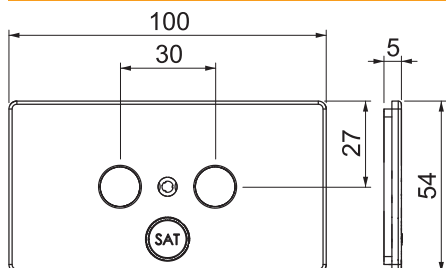

List technických údajů

Záslepka pro anténní zásuvku SL BL ANT

Výr. č. 6132195

Záslepka pro vestavbu anténní zásuvky do přístrojové krabice kanálu s patkovou lištou. Záslepka pro anténní zásuvku

Pro boční uzavření přístrojové krabice.

Kmenová data

Č. výr.	6132195
Typ	SL BL ANT cws
Barva	krémová bílá
Číslo RAL	9001
Nejmenší prodejní množství	1 kus
Hmotnost	2,10 kg/100 ks

Technické údaje

Délka	100,00 mm
Šířka	54,00 mm
Výška	5,00 mm
Způsob upevnění	Upevnění pomocí šroubu
Bez obsahu halogenů	<input type="checkbox"/>