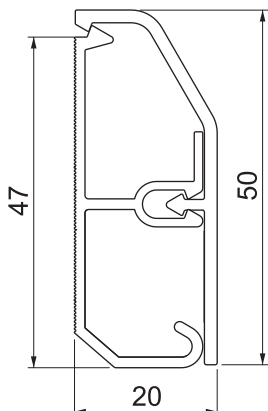

## Kanál s patkovou lištou SL 2050

Výr. č. 6132193

Kanál s patkovou lištou SL pro skryté uložení vedení v interiéru. Barva spodních dílů kanálů se může měnit podle konkrétních podmínek výroby.

S naklapávacím vrchním a spodním dílem s děrováním dna pro přímou montáž na stěnu. Změny směru se provádějí pomocí tvarových dílů a konce kanálů se uzavírají koncovými díly. Přístrojový tank pro montáž silových rozvodů a datové techniky.

**PVC** Polyvinylchlorid

Text k výrobku – normy	Otestováno podle EN 50085-1 a EN 50085-2-1.
Text k výrobku rozsah dodávky	Spodní a vrchní díl jako sada zabalená do kartonu. Kanálové spojky je nutné objednat zvlášť.

### Kmenová data

Č. výr.	6132193
Typ	SL 2050 rws
Barva	čistě bílá
Číslo RAL	9010
Materiál	Polyvinylchlorid
Zkratka materiálu	PVC
Nejmenší prodejní množství	2 m
Hmotnost	40,30 kg/100 m

### Technické údaje

Délka	2.000,00 mm
Šířka	50,00 mm
Výška	20,00 mm
Počet pevných přepážek	1
Dekor	bez
Těsnicí břit vrchního dílu	bez
S kobercovou lištou	<input type="checkbox"/>
Montážní děrování ve dně	<input checked="" type="checkbox"/>
Užitečný průřez	580,00 mm <sup>2</sup>
Bez obsahu halogenů	<input type="checkbox"/>
Ochranná fólie	<input type="checkbox"/>