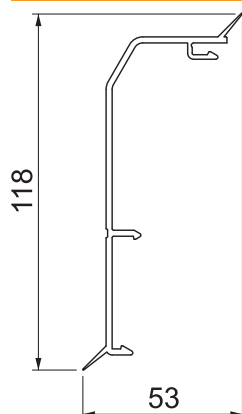

List technických údajů

Vrchní díl kanálu RDL OT40105

Výr. č. 6132190

Vrchní díl pro kanály RAUDUO.

K naklapnutí na spodní díl kanálového systému. S těsnícím břítem na ochranu proti vlhkosti a pro vyrovnání mírných nerovností stěny.

PVC Polyvinylchlorid

Kmenová data

Č. výr.	6132190
Typ	RDL OT40105 cws
Barva	krémová bílá
Číslo RAL	9001
Materiál	Polyvinylchlorid
Zkratka materiálu	PVC
Nejmenší prodejní množství	2 m
Hmotnost	48,84 kg/100 m

Technické údaje

Délka	2.000,00 mm
Šířka	120,00 mm
Výška	40,00 mm
Dekor	bez
Těsnící břit vrchního dílu	Stěna/podlaha
S koberecovou lištou	<input type="checkbox"/>
Bez obsahu halogenů	<input type="checkbox"/>
Ochranná fólie	<input type="checkbox"/>