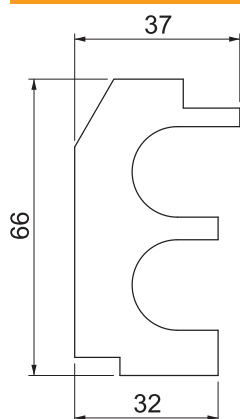

List technických údajů

Izolační pěna RD DUO ISO

Výr. č. 6132175

Izolační pěna pro kanálový systém RAUDUO.

PS Polystyrol

Kmenová data

Č. výr.	6132175
Typ	RD DUO ISO
Materiál	Polystyren
Zkratka materiálu	PS
Nejmenší prodejní množství	1 kus
Hmotnost	0,85 kg/100 ks

Technické údaje

Délka	200,00 mm
Šířka	66,00 mm
Výška	38,00 mm