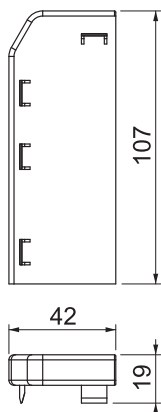

List technických údajů

Koncový díl RD ESL40105

Výr. č. 6132169

Koncový díl (levý) jako tvarový díl pro kanálový systém RAUDUO.

Pro čisté zakončení kanálového systému. K nasazení na konce kanálu.

PVC Polyvinylchlorid

Kmenová data

Č. výr.	6132169
Typ	RD ESL40105 cws
Barva	krémová bílá
Číslo RAL	9001
Materiál	Polyvinylchlorid
Zkratka materiálu	PVC
Nejmenší prodejní množství	10 kus
Hmotnost	1,40 kg/100 ks

Technické údaje

Délka	19,00 mm
Šířka	106,00 mm
Výška	42,00 mm
Provedení	levý
Dekor	bez
Těsnicí břit vrchního dílu	bez
Bez obsahu halogenů	<input type="checkbox"/>
S kobercovou lištou	<input type="checkbox"/>
Předlisy	<input type="checkbox"/>