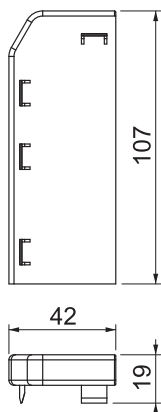

List technických údajů

Koncový díl RD ESL40105

Výr. č. 6132168

Koncový díl (levý) jako tvarový díl pro kanálový systém RAUDUO.

Pro čisté zakončení kanálového systému. K nasazení na konce kanálu.

PVC Polyvinylchlorid

Kmenová data

Č. výr.	6132168
Typ	RD ESL40105 rws
Barva	čistě bílá
Číslo RAL	9010
Materiál	Polyvinylchlorid
Zkratka materiálu	PVC
Nejmenší prodejní množství	10 kus
Hmotnost	1,40 kg/100 ks

Technické údaje

Délka	19,00 mm
Šířka	106,00 mm
Výška	42,00 mm
Provedení	levý
Dekor	bez
Těsnící břit vrchního dílu	bez
Bez obsahu halogenů	<input type="checkbox"/>
S kobercovou lištou	<input type="checkbox"/>
Předlisy	<input type="checkbox"/>