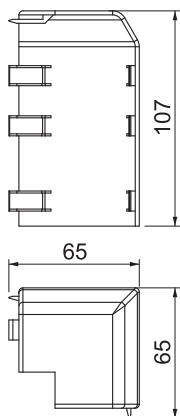

# List technických údajů

Vnější roh RD, AE40105

Výr. č. 6132166

Vnější roh jako tvarový díl pro změnu směru pro kanálový systém RAUDUO.  
Možnost nasazení díky tvarovaným zajišťovacím háčkům.

**PVC** Polyvinylchlorid

## Kmenová data

Č. výr.	6132166
Typ	RD AE40105 cws
Barva	krémová bílá
Číslo RAL	9001
Materiál	Polyvinylchlorid
Zkratka materiálu	PVC
Nejmenší prodejní množství	10 kus
Hmotnost	3,40 kg/100 ks

## Technické údaje

Délka	107,00 mm
Šířka	75,00 mm
Výška	75,00 mm
Provedení	Tvarový kryt
Dekor	bez
Těsnicí břit vrchního dílu	bez
Bez obsahu halogenů	<input type="checkbox"/>
S kobercovou lištou	<input type="checkbox"/>
Rozsah úhlu	90,00 °