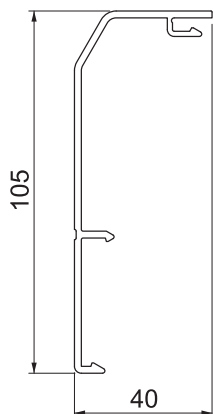

## Vrchní díl kanálu RD OT40105

Výr. č. 6132161

Vrchní díl pro kanály RAUDUO.  
K naklapnutí na spodní díl kanálového systému.

**PVC** Polyvinylchlorid

### Kmenová data

Č. výr.	6132161
Typ	RD OT40105 cws
Barva	krémová bílá
Číslo RAL	9001
Materiál	Polyvinylchlorid
Zkratka materiálu	PVC
Nejmenší prodejní množství	2 m
Hmotnost	46,34 kg/100 m

### Technické údaje

Délka	2.000,00 mm
Šířka	105,00 mm
Výška	40,00 mm
Dekor	bez
Těsnící břit vrchního dílu	bez
S kobercovou lištou	<input type="checkbox"/>
Bez obsahu halogenů	<input type="checkbox"/>
Ochranná fólie	<input type="checkbox"/>