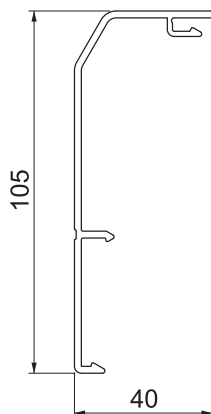

List technických údajů

Vrchní díl kanálu RD OT40105

Výr. č. 6132160

Vrchní díl pro kanály RAUDUO.
K naklapnutí na spodní díl kanálového systému.

PVC Polyvinylchlorid

Kmenová data

Č. výr.	6132160
Typ	RD OT40105 rws
Barva	čistě bílá
Číslo RAL	9010
Materiál	Polyvinylchlorid
Zkratka materiálu	PVC
Nejmenší prodejní množství	2 m
Hmotnost	46,34 kg/100 m

Technické údaje

Délka	2.000,00 mm
Šířka	105,00 mm
Výška	40,00 mm
Dekor	bez
Těsnící břit vrchního dílu	bez
S kobercovou lištou	<input type="checkbox"/>
Bez obsahu halogenů	<input type="checkbox"/>
Ochranná fólie	<input type="checkbox"/>