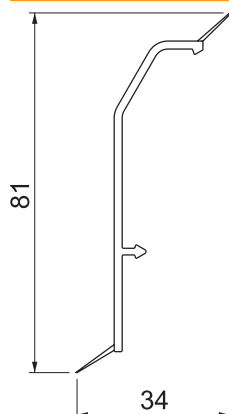

List technických údajů

Horní díl SLL 2070

Výr. č. 6132159

OBO
BETTERMANN

Horní díl pro soklový kanál.

K zakrytí spodního kanálového dílu. Lze jej naklapnout na základnu kanálu.

PVC Polyvinylchlorid

Kmenová data

Č. výr.	6132159
Typ	SLL 2070 rws
Rozměr	2000x20x3
Barva	čistě bílá
Číslo RAL	9010
Materiál	Polyvinylchlorid
Zkratka materiálu	PVC
Nejmenší prodejní množství	2 m
Hmotnost	24,88 kg/100 m

Technické údaje

Délka	2.000,00 mm
Šířka	50,00 mm
Výška	70,00 mm