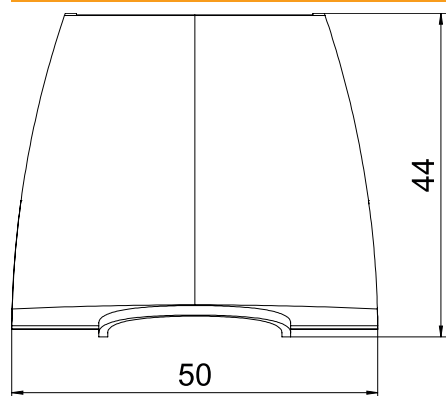

### Kmenová data

Č. výr.	6131052
Typ	ATR SORT LUM
Výstup	<input type="checkbox"/>
Rozměr	50x44,2x16,3
Barva	čistě bílá
Číslo RAL	9010
Materiál	Akrylnitril-styrol-arcylester
Zkratka materiálu	ASA
Nejmenší prodejní množství	1 kus
Hmotnost	0,56 kg/100 ks

### Technické údaje

Délka	50,00 mm
Šířka	44,00 mm
Výška	16,00 mm
Bez obsahu halogenů	<input type="checkbox"/>