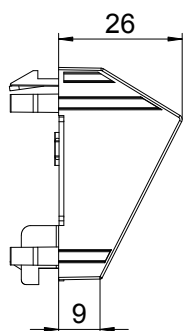

List technických údajů

Kabelový vývod pro průřez 3–11 mm

Výr. č. 6117420

Dvoudílný kabelový vývod s popisovým polem, sestávající z nosiče kabelů s odlehčením tahu a z krytu. Odlehčení tahu je dimenzováno na kabely o průměru 3–11 mm. Upevnění naklapnutím je vhodné pro vodorovnou i svislou montáž do systémového prostředí.

PC Polykarbonát

Další text k výrobku 3

Pro instalaci do kanálů pro vestavbu přístrojů Rapid 45 a Rapid 80, instalačních sloupů ISS a podlahových systémů.

Kmenová data

Č. výr.	6117420
Typ	KAL-K11 RW1
Rozměr	45x45mm
Barva	čistě bílá
Číslo RAL	9010
Materiál	Polykarbonát
Zkratka materiálu	PC
Nejmenší prodejní množství	1,00 kus
Hmotnost	3,50 kg/100 ks

List technických údajů

Kabelový vývod pro průřez 3–11 mm

Výr. č. 6117420

Technické údaje

Šířka	45,00 mm
Výška	45,00 mm
Hloubka	26,00 mm
Počet jednotek	1,00
Provedení povrchu	Matný
Popisové pole	<input checked="" type="checkbox"/>
Způsob upevnění	Svěrné upevnění
Montážní šířka	45,00 mm
Výška vestavby	45,00 mm
Plošně líčující provedení	<input checked="" type="checkbox"/>
Vhodné pro vestavnou instalaci	<input type="checkbox"/>
Vhodné pro kanál pro vestavbu přístrojů	<input checked="" type="checkbox"/>
Vhodné pro krabici do podlahového kanálu	<input type="checkbox"/>
Vhodné pro instalaci pod omítku	<input type="checkbox"/>
Bez obsahu halogenů	<input checked="" type="checkbox"/>
Odklápěcí víko	<input type="checkbox"/>
Směr montáže	vodorovný a svislý
Textové pole/popisové pole	<input checked="" type="checkbox"/>
Transparentní	<input type="checkbox"/>