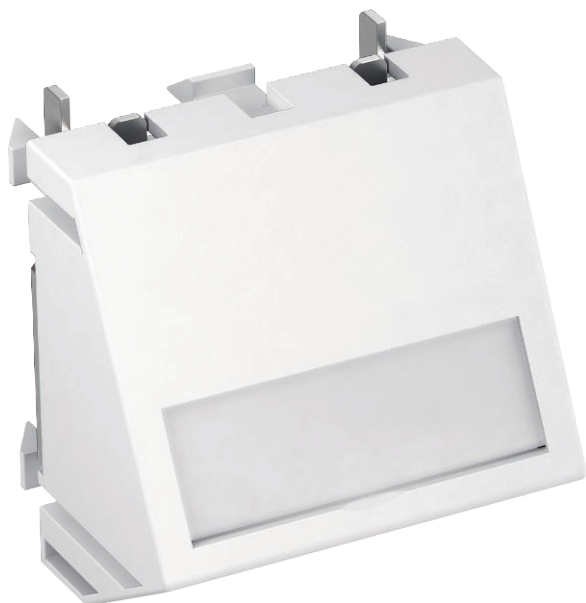

List technických údajů

Kabelový vývod pro průřez 3–11 mm

Výr. č. 6117420

Dvoudílný kabelový vývod s popisovým polem, sestávající z nosiče kabelů s odlehčením tahu a z krytu. Odlehčení tahu je dimenzováno na kabely o průměru 3–11 mm. Upevnění naklapnutím je vhodné pro vodorovnou i svislou montáž do systémového prostředí.

PC Polykarbonát

Další text k výrobku 3

Pro instalaci do kanálů pro vestavbu přístrojů Rapid 45 a Rapid 80, instalačních sloupů ISS a podlahových systémů.

Kmenová data

Č. výr.	6117420
Typ	KAL-K11 RW1
Rozměr	45x45mm
Barva	čistě bílá
Číslo RAL	9010
Materiál	Polykarbonát
Zkratka materiálu	PC
Nejmenší prodejní množství	1,00 kus
Hmotnost	3,50 kg/100 ks

List technických údajů

Kabelový vývod pro průřez 3–11 mm

Výr. č. 6117420

Technické údaje

Šířka	45,00 mm
Výška	45,00 mm
Hloubka	26,00 mm
Počet jednotek	1,00
Provedení povrchu	Matný
Popisové pole	<input checked="" type="checkbox"/>
Způsob upevnění	Svěrné upevnění
Montážní šířka	45,00 mm
Výška vestavby	45,00 mm
Plošně líčující provedení	<input checked="" type="checkbox"/>
Vhodné pro vestavnou instalaci	<input type="checkbox"/>
Vhodné pro kanál pro vestavbu přístrojů	<input checked="" type="checkbox"/>
Vhodné pro krabici do podlahového kanálu	<input type="checkbox"/>
Vhodné pro instalaci pod omítku	<input type="checkbox"/>
Bez obsahu halogenů	<input checked="" type="checkbox"/>
Odklápěcí víko	<input type="checkbox"/>
Směr montáže	vodorovný a svislý
Textové pole/popisové pole	<input checked="" type="checkbox"/>
Transparentní	<input type="checkbox"/>