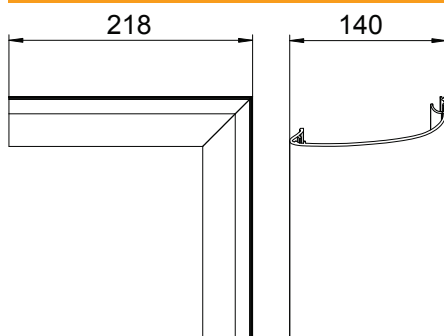

List technických údajů

Kryt vnitřního rohu Soft

Výr. č. 6115885

Kryt pro vnitřní roh designového kanálu pro vestavbu přístrojů řady GAD. Designové provedení „Soft“ k úplnému zakrytí systémového otvoru, spínacích přístrojů a zásuvek.

Standardní provedení z eloxovaného hliníku, různé dekory na dotázání.

Alu	hliník
EL	eloxováno

Kmenová data

Č. výr.	6115885
Typ	OT I Soft EL
Označení 1	horn.díl,vnitř.roh,kanálDesign
Označení 2	Desing Soft
Materiál	Hliník
Zkratka materiálu	Alu
Povrch	eloxováno
Povrch zkratka	EL
Nejmenší prodejní množství	1 kus
Hmotnost	46,20 kg/100 ks

Technické údaje

Provedení	Ostatní
Tvar	asymetrický
Kabelový úchyt	<input type="checkbox"/>
Upevňovací prvek	<input type="checkbox"/>
Způsob montáže vrchních dílů	s přesahem
Montážní děrování ve dně	<input type="checkbox"/>
Ochranná fólie	<input checked="" type="checkbox"/>
Rozsah úhlu	90,00 - 90,00 °