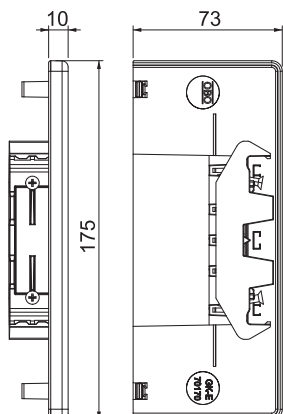

List technických údajů

Koncový díl, pro kanál pro vestavbu přístrojů Rapid 80
typu GKH-70170
Výr. č. 6114380

Koncový díl z bezhalogenového PC/ABS k uzavření kanálů pro vestavbu přístrojů GKH.

PC/
ABS

Polykarbonát/Akrylnitrilbutadienstyrol

Kmenová data

Č. výr.	6114380
Typ	GKHE70170RW
Rozměr	70x170
Barva	čistě bílá
Číslo RAL	9010
Materiál	Polykarbonát/Akrylnitrilbutadienstyrol
Zkratka materiálu	PC/ABS
Nejmenší prodejní množství	1 kus
Hmotnost	6,14 kg/100 ks

Technické údaje

Šířka	175,00 mm
Výška	73,00 mm
Provedení	symetrický
Způsob upevnění	Zaklapnutelný
Pro šířku kanálu	170,00 mm
Pro výšku kanálu	70,00 mm
Vhodný pro	levý/pravý
Bez obsahu halogenů	<input checked="" type="checkbox"/>
Kaširování řezu	<input checked="" type="checkbox"/>
Ochranná fólie	<input type="checkbox"/>