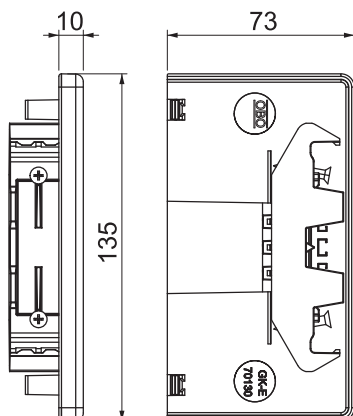

List technických údajů

Koncový díl, pro kanál pro vestavbu přístrojů Rapid 80
typu GKH-70130
Výr. č. 6114280

Koncový díl z bezhalogenového PC/ABS k uzavření kanálů pro vestavbu přístrojů GKH.

PC/ABS Polykarbonát/Akrylnitrilbutadienstyrol

Kmenová data

Č. výr.	6114280
Typ	GKHE70130RW
Rozměr	70x130
Barva	čistě bílá
Číslo RAL	9010
Materiál	Polykarbonát/Akrylnitrilbutadienstyrol
Zkratka materiálu	PC/ABS
Nejmenší prodejní množství	1 kus
Hmotnost	5,20 kg/100 ks

Technické údaje

Šířka	135,00 mm
Výška	73,00 mm
Provedení	symetrický
Způsob upevnění	Zaklapnutelný
Pro šířku kanálu	130,00 mm
Pro výšku kanálu	70,00 mm
Vhodný pro	levý/pravý
Bez obsahu halogenů	<input checked="" type="checkbox"/>
Kaširování řezu	<input checked="" type="checkbox"/>
Ochranná fólie	<input type="checkbox"/>