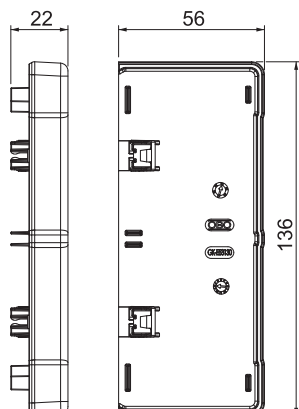

List technických údajů

Koncový díl, pro kanál pro vestavbu přístrojů Rapid

45-2 typu GK-53130

Výr. č. 6113284

Koncový díl k bočnímu uzavření kanálů pro vestavbu přístrojů Rapid 45-2 GK a GA 53130.

PC/
ABS

Polykarbonát/Akrylnitrilbutadienstyrol

Kmenová data

Č. výr.	6113284
Typ	GK-E53130AL
Rozměr	136x56x22
Barva	hliníková
Materiál	Polykarbonát/Akrylnitrilbutadienstyrol
Zkratka materiálu	PC/ABS
Nejmenší prodejní množství	1 kus
Hmotnost	2,70 kg/100 ks

Technické údaje

Šířka	136,00 mm
Výška	56,00 mm
Provedení	symetrický
Způsob upevnění	Zaklapnutelný
Pro šířku kanálu	130,00 mm
Pro výšku kanálu	53,00 mm
Vhodný pro	levý/pravý
Bez obsahu halogenů	<input checked="" type="checkbox"/>
Kaširování řezu	<input checked="" type="checkbox"/>
Ochranná fólie	<input type="checkbox"/>