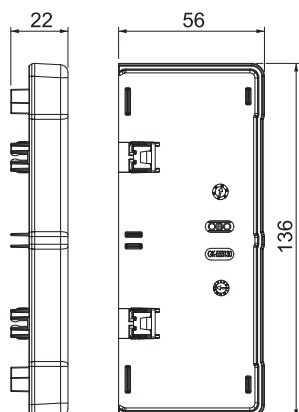

List technických údajů

Koncový díl, pro kanál pro vestavbu přístrojů Rapid

45-2 typu GK-53130

Výr. č. 6113280

Koncový díl k bočnímu uzavření kanálů pro vestavbu přístrojů Rapid 45-2 GK a GA 53130.

PC/
ABS

Polykarbonát/Akrylnitrilbutadienstyrol

Kmenová data

Č. výr.	6113280
Typ	GK-E53130RW
Rozměr	136x56x22
Barva	čistě bílá
Číslo RAL	9010
Materiál	Polykarbonát/Akrylnitrilbutadienstyrol
Zkratka materiálu	PC/ABS
Nejmenší prodejní množství	1 kus
Hmotnost	2,97 kg/100 ks

Technické údaje

Šířka	136,00 mm
Výška	56,00 mm
Provedení	symetrický
Způsob upevnění	Zaklapnutelný
Pro šířku kanálu	130,00 mm
Pro výšku kanálu	53,00 mm
Vhodný pro	levý/pravý
Bez obsahu halogenů	<input checked="" type="checkbox"/>
Kaširování řezu	<input checked="" type="checkbox"/>
Ochranná fólie	<input type="checkbox"/>