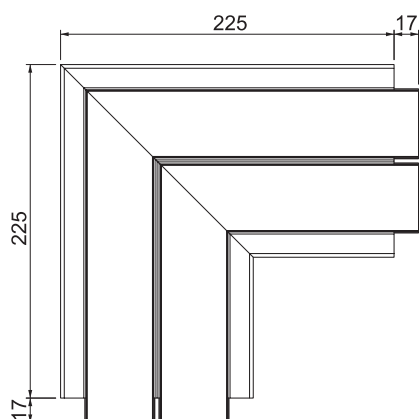

List technických údajů

Plochý roh, pro kanál pro vestavbu přístrojů Rapid 45-

2 typu GK-53130

Výr. č. 6113260

OBO
BETTERMANN

Plochý roh pro změnu směru kanálů pro vestavbu přístrojů Rapid 45-2.

PVC Polyvinylchlorid

Kmenová data

Č. výr.	6113260
Typ	GK-FS53130RW
Označení 1	Plochý roh
Rozměr	200x200x130
Barva	čistě bílá
Číslo RAL	9010
Materiál	Polyvinylchlorid
Zkratka materiálu	PVC
Nejmenší prodejní množství	1 kus
Hmotnost	60,20 kg/100 ks

Technické údaje

Počet vrchních dílů	2
Provedení	Spodní a vrchní díl
pro rozměr kanálu	53 x 130 mm
Pro šířku kanálu	130,00 mm
Pro výšku kanálu	53,00 mm
Bez obsahu halogenů	<input type="checkbox"/>
Kabelový úchyt	<input type="checkbox"/>
Upevňovací prvek	<input type="checkbox"/>
Způsob montáže vrchních dílů	umístěný uvnitř
Montážní děrování ve dně	<input checked="" type="checkbox"/>
Šířka vrchního dílu	45 mm
Šířka vrchního dílu 2	45,00 mm
Šířka vrchního dílu 3	0,00 mm
Změna směru	svisle stoupající/klesající
Ochranná fólie	<input checked="" type="checkbox"/>
Symetrické	<input checked="" type="checkbox"/>
Rozsah úhlu	90,00 - 90,00 °