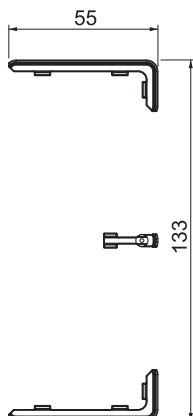

## Kanálová spojka a kryt spojů

Výr. č. 6113214

Kryt spojů pro spodní díl kanálů pro vestavbu přístrojů Rapid 45-2, ke skrytí řezných hran a bezvadnému propojení kanálových segmentů. Kryty spojů se pouze nasunují. Vhodný pro kanály o šířce 130 mm.

### Kmenová data

Č. výr.	6113214
Typ	GK-KS45-2AL
Rozměr	133x55x15
Barva	hliníková
Materiál	Polykarbonát/Akrylnitrilbutadienstyrol
Zkratka materiálu	PC/ABS
Nejmenší prodejní množství	1 kus
Hmotnost	0,45 kg/100 ks

### Technické údaje

Provedení	Kaširování řezu kanálu
Způsob upevnění	Nasunutí (před montáží)
Tvar	symetrický
Pro šířku kanálu	130,00 mm
Pro výšku kanálu	53,00 mm
Bez obsahu halogenů	<input checked="" type="checkbox"/>
Šířka vrchního dílu	45 mm