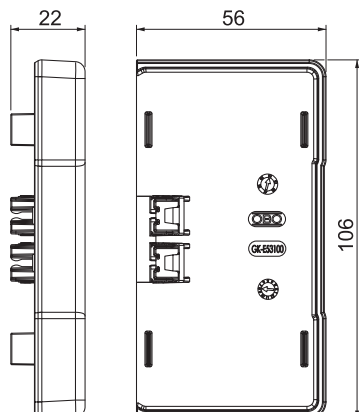

# List technických údajů

Koncový díl, pro kanál pro vestavbu přístrojů Rapid

45-2 typu GK-53100

Výr. č. 6113112

Koncový díl k bočnímu uzavření kanálů pro vestavbu přístrojů Rapid 45-2 GK a GA 53100.

PC/  
ABS

## Kmenová data

Č. výr.	6113112
Typ	GK-E53100LGR
Rozměr	106x56x22
Barva	světle šedá
Číslo RAL	7035
Materiál	Polykarbonát/Akrylnitrilbutadienstyrol
Zkratka materiálu	PC/ABS
Nejmenší prodejní množství	1 kus
Hmotnost	2,49 kg/100 ks

## Technické údaje

Šířka	106,00 mm
Výška	56,00 mm
Provedení	symetrický
Způsob upevnění	Zaklapnutelný
Pro šířku kanálu	100,00 mm
Pro výšku kanálu	53,00 mm
Vhodný pro	levý/pravý
Bez obsahu halogenů	<input checked="" type="checkbox"/>
Kaširování řezu	<input checked="" type="checkbox"/>
Ochranná fólie	<input type="checkbox"/>