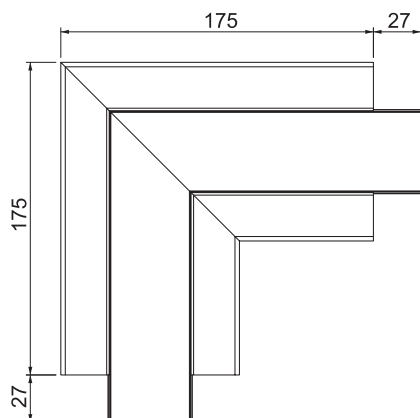

# List technických údajů

Plochý roh, pro kanál pro vestavbu přístrojů Rapid 45-2 typu GK-53100  
Výr. č. 6113080

Plochý roh pro změnu směru kanálů pro vestavbu přístrojů Rapid 45-2.

**PVC** Polyvinylchlorid

## Kmenová data

Č. výr.	6113080
Typ	GK-FS53100RW
Označení 1	Plochý roh
Rozměr	200x200x100
Barva	čistě bílá
Číslo RAL	9010
Materiál	Polyvinylchlorid
Zkratka materiálu	PVC
Nejmenší prodejní množství	1 kus
Hmotnost	34,60 kg/100 ks

## Technické údaje

Počet vrchních dílů	1
Provedení	Spodní a vrchní díl
pro rozměr kanálu	53 x 100 mm
Pro šířku kanálu	100,00 mm
Pro výšku kanálu	53,00 mm
Bez obsahu halogenů	<input type="checkbox"/>
Kabelový úchyt	<input type="checkbox"/>
Upevňovací prvek	<input type="checkbox"/>
Způsob montáže vrchních dílů	umístěný uvnitř
Montážní děrování ve dně	<input checked="" type="checkbox"/>
Šířka vrchního dílu	45 mm
Šířka vrchního dílu 2	0,00 mm
Šířka vrchního dílu 3	0,00 mm
Změna směru	svisle stoupající/klesající
Ochranná fólie	<input checked="" type="checkbox"/>
Symetrické	<input checked="" type="checkbox"/>
Rozsah úhlu	90,00 - 90,00 °