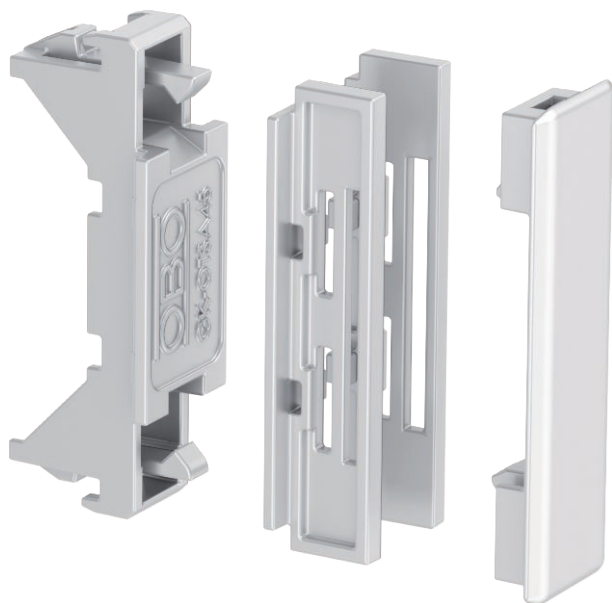

## Kryt spojů – vrchní díl

Výr. č. 6113034

Kryt spojů pro vrchní díl kanálů pro vestavbu přístrojů Rapid 45-2, ke skrytí řezných hran a čistému připojení k vestavěným přístrojům Modul 45®.

PC/  
ABS

Polykarbonát/Akrylnitrilbutadienstyrol

### Kmenová data

Č. výr.	6113034
Typ	GK-OTS45AL
Rozměr	48x20x20
Barva	hliníková
Materiál	Polykarbonát/Akrylnitrilbutadienstyrol
Zkratka materiálu	PC/ABS
Nejmenší prodejní množství	1 kus
Hmotnost	0,55 kg/100 ks

### Technické údaje

Provedení	Kaširování řezu vrchního dílu
Způsob upevnění	Zaklapnutelný
Tvar	symetrický
Pro výšku kanálu	53,00 mm
Bez obsahu halogenů	<input checked="" type="checkbox"/>
Šířka vrchního dílu	45 mm