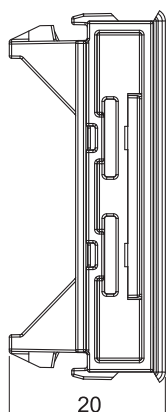

## Kryt spojů – vrchní díl

Výr. č. 6113034

Kryt spojů pro vrchní díl kanálů pro vestavbu přístrojů Rapid 45-2, ke skrytí řezných hran a čistému připojení k vestavěným přístrojům Modul 45®.

PC/  
ABS

Polykarbonát/Akrylnitrilbutadienstyrol

### Kmenová data

Č. výr.	6113034
Typ	GK-OTS45AL
Rozměr	48x20x20
Barva	hliníková
Materiál	Polykarbonát/Akrylnitrilbutadienstyrol
Zkratka materiálu	PC/ABS
Nejmenší prodejní množství	1 kus
Hmotnost	0,55 kg/100 ks

### Technické údaje

Provedení	Kaširování řezu vrchního dílu
Způsob upevnění	Zaklapnutelný
Tvar	symetrický
Pro výšku kanálu	53,00 mm
Bez obsahu halogenů	<input checked="" type="checkbox"/>
Šířka vrchního dílu	45 mm