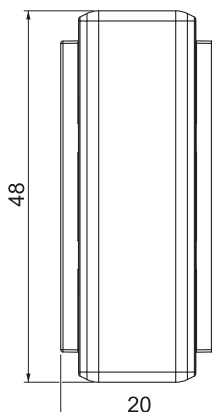

## Kryt spojů – vrchní díl

Výr. č. 6113034

Kryt spojů pro vrchní díl kanálů pro vestavbu přístrojů Rapid 45-2, ke skrytí řezných hran a čistému připojení k vestavěným přístrojům Modul 45®.

PC/  
ABS

Polykarbonát/Akrylnitrilbutadienstyrol

### Kmenová data

Č. výr.	6113034
Typ	GK-OTS45AL
Rozměr	48x20x20
Barva	hliníková
Materiál	Polykarbonát/Akrylnitrilbutadienstyrol
Zkratka materiálu	PC/ABS
Nejmenší prodejní množství	1 kus
Hmotnost	0,55 kg/100 ks

### Technické údaje

Provedení	Kaširování řezu vrchního dílu
Způsob upevnění	Zaklapnutelný
Tvar	symetrický
Pro výšku kanálu	53,00 mm
Bez obsahu halogenů	<input checked="" type="checkbox"/>
Šířka vrchního dílu	45 mm