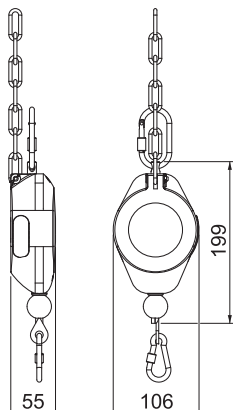

List technických údajů

Polohovač pro napájecí jednotky VH

Výr. č. 6109887

OBO
BETTERMANN

Polohovač pro variabilní nastavení výšky napájecí jednotky VH, nosnost 0,5–6,0 kg, maximální vytažení lana 1,5 m.

CE

Kmenová data

Č. výr.	6109887
Typ	VH-POS
Rozměr	200x105x55
Barva	oranžová
Nejmenší prodejní množství	1,00 kus
Hmotnost	80,00 kg/100 ks

Technické údaje

Druh příslušenství	Zavěšení
Vhodný pro	Ostatní