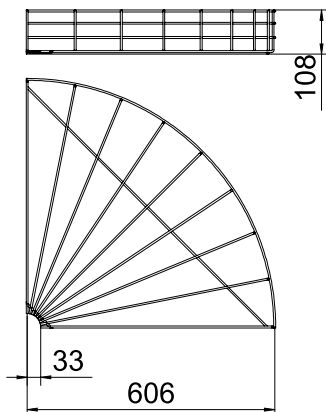

List technických údajů

90° oblouk pro mřížové žlaby, 105

Výr. č. 6002384

OBO
BETTERMANN

Oblouk 90°, horizontální, pro mřížové žlaby s výškou bočnice 105 mm.

St	Ocel
G	galvanicky zinkováno

Kmenová data

Č. výr.	6002384
Typ	GRB 90 160 G
Označení 1	Oblouk 90° mřížových žlabů
Rozměr	105x600
Materiál	Ocel
Zkratka materiálu	St
Povrch	galvanicky zinkováno
Povrch podle DIN	DIN EN 12329
Povrch zkratka	G
Nejmenší prodejní množství	1,00 kus
Hmotnost	132,70 kg/100 ks

Technické údaje

Šířka	600,00 mm
Rozměr AAW	33,00 mm
Rozměr B	606,00 mm
Rozměr H	108,00 mm
Výška bočnice	105,00 mm
Odbočení (úhel)	90°
Provedení spojky	bez spojky
Konstrukce	Oblouk vodorovný
Průměr drátu	4,80 mm
Vhodné pro zachování funkčnosti	<input type="checkbox"/>
Nerezová ocel, mořená	<input type="checkbox"/>