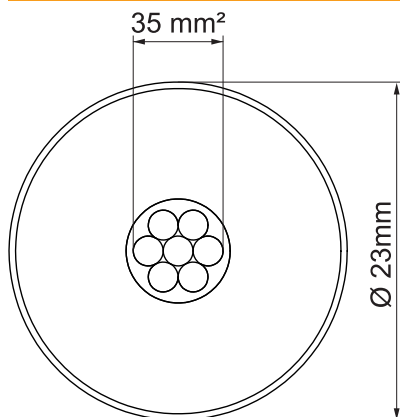

List technických údajů

Svod isCon® Premium v černém provedení

Výr. č. 5408018

Údaje o instalaci vedení OBO isCon® Premium naleznete v návodu k montáži.

- Vysokonapěťový izolovaný svod
- Odolný vůči plazivým výbojům
- Testováno podle IEC / EN 62561-1 (VDE 0185-561-1) s H1 / 200 kA
- Ekvivalentní oddělovací vzdálenost se $\leq 0,90$ m (vzduch) a se $\leq 1,8$ m (pevný stavební materiál)
- Testováno podle IEC TS 62561-8 (VDE V 0185-561-8)
- Bez halogenů
- Požární zatížení 4,2 kWh/m

Kmenová data

Č. výr.	5408018
Typ	isCon PR 90 SW
Označení 1	Izolovaný svod
Rozměr	Ø 23mm
Barva	černá
Nejmenší prodejní množství	100,00 m
Hmotnost	66,60 kg/100 m

Technické údaje

Ekvivalentní oddělovací vzdálenost s (e)/m	0,90
Průměr	23,00 mm
Jmenovitý Ø	23 mm
Průřez	35,00 mm ²