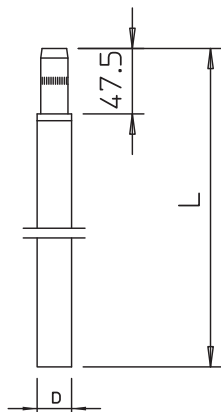

### Kmenová data

Č. výr.	5000300
Typ	LE ERDER FT
Označení 1	LightEarth
Označení 2	Hloubkový zemnič
Rozměr	1,5m
Materiál	Ocel
Zkratka materiálu	St
Povrch	žárově zinkováno ponorem
Povrch podle DIN	DIN EN ISO 1461
Povrch zkratka	FT
Nejmenší prodejní množství	5,00 kus
Hmotnost	235,00 kg/100 ks

### Technické údaje

Délka	1.500,00 mm
Rozměr D\216 O (bez mezery)	25,00 mm
Rozměr L	1.500,00 mm
Provedení	ostatní
Vnější průměr	25,00 mm
Druh profilu	kulaté D = 25 mm
Způsob spojení	ostatní