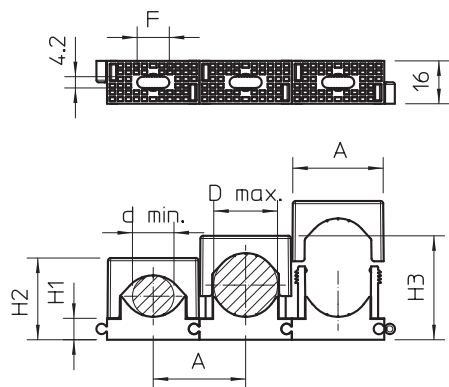

## Řadová přitlačná příchytka, krémově bílá

Výr. č. 2250705

Univerzální příchytka pro upevnění jednotlivých kabelů, vedení a trubek. Je možné instalovat společně různé velikosti. S nalepovací patkou, podélným otvorem a pro našroubování na závit M6.  
\*Velikost 3-7 není vhodná pro nastřelovací přístroj.

### Kmenová data

Č. výr.	2250705
Typ	2037 12-20 CW
Označení 1	Řadová přitlačná příchytka
Rozměr	12-20mm
Barva	krémově bílá
Číslo RAL	9001
Materiál	Polyamid
Zkratka materiálu	PA
Nejmenší prodejní množství	50,00 kus
Hmotnost	0,59 kg/100 ks

# List technických údajů

Řadová přítlačná příchytka, krémově bílá

Výr. č. 2250705

## Technické údaje

Rozměr AAW	28,00 mm
Rozměr d min.	12,00 mm
Rozměr d max.	20,00 mm
Rozměr F	14,00 mm
Rozměr H1	8,50 mm
Rozměr H2	26,00 mm
Rozměr H3	34,00 mm
Možnost řazení	<input checked="" type="checkbox"/>
Počet kabelů/trubek	1,00
Provedení	zavřená
Způsob upevnění	Otvor pro šroub
Bez obsahu halogenů	<input checked="" type="checkbox"/>
Nárazuvzdorný	<input type="checkbox"/>
Zajišťovací systém	<input checked="" type="checkbox"/>
Rozsah upínání D	12,00 - 20,00 mm