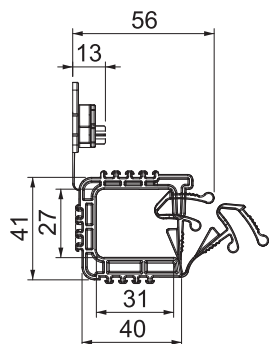

List technických údajů

Grip 10

Výr. č. 2205380

Technické údaje

Počet vedení NYM 3 x 1,5	10,00
Provedení odolné proti šíření plamene	☐
Zatížení na mezi pevnosti	0,32 kN
Vhodné pro zachování funkčnosti	☐
Bez obsahu halogenů	☒
S kotvami	☐