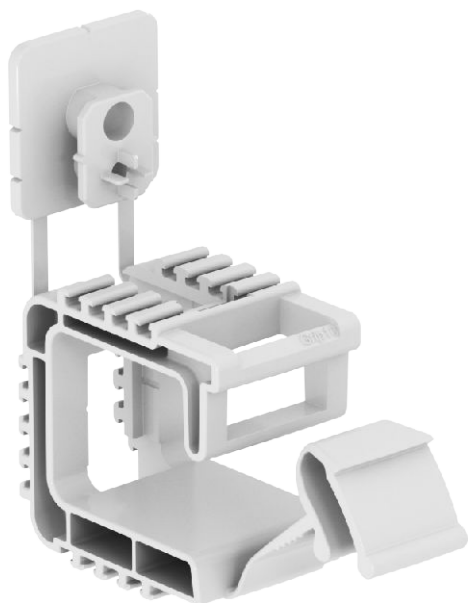

## Grip 10

Výr. č. 2205380

Svazkový držák pro všeobecné použití s upevňovacími otvory  $\varnothing$  6 mm, vhodný k montáži na stěnu i strop. Nastříknutý upevňovací prvek lze fixovat pomocí natloukací hmoždinky nebo pneumatické hřebíkovačky. Doporučená vzdálenost upevnění při plném obsazení činí 50–60 cm.

**PP** Polypropylén

Další text k výrobku 1

Kapacita: 2031/ 10 maximálně 10 vedení NYM 3 x 1,5 mm<sup>2</sup>

### Kmenová data

Č. výr.	2205380
Typ	2031 10
Rozměr	10x NYM3x1,5
Barva	světle šedá
Číslo RAL	7035
Materiál	Polypropylén
Zkratka materiálu	PP
Nejmenší prodejní množství	50,00 kus
Hmotnost	1,41 kg/100 ks

# List technických údajů

Grip 10

Výr. č. 2205380