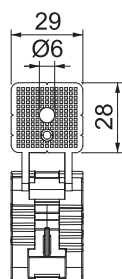

Technické údaje

Počet vedení NYM 3 x 1,5	10,00
Provedení odolné proti šíření plamene	☐
Zatížení na mezi pevnosti	0,32 kN
Vhodné pro zachování funkčnosti	☐
Bez obsahu halogenů	☒
S kotvami	☐