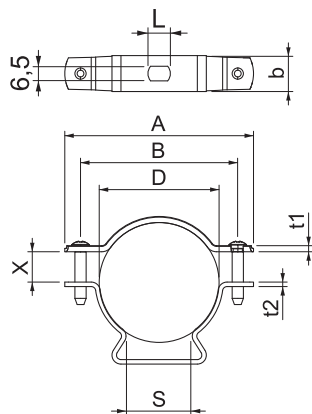

### Kmenová data

Č. výr.	1362784
Typ	ASL 733 53 G
Rozměr	44-53mm
Materiál	Ocel
Zkratka materiálu	St
Povrch	galvanicky zinkováno
Povrch podle DIN	DIN EN 12329
Povrch zkratka	G
Nejmenší prodejní množství	20,00 kus
Hmotnost	5,62 kg/100 ks

### Technické údaje

Rozměr AAW	84,00 mm
Rozměr B	70,00 mm
Rozměr b	16,00 mm
Rozměr D	44,00 - 53,00 mm
Rozměr D\ø216 0 (bez mezery)	53,00 mm
Rozměr L	10,00 mm
Rozměr s	29,50 mm
Rozměr t1	1,50 mm
Rozměr t2	2,00 mm
Rozměr x	13,50 mm
Vzdálenost od stěny	<input checked="" type="checkbox"/>
Počet kabelů/trubek	1,00
Provedení	uzavřený
Způsob upevnění	Otvor pro šroub
Vhodné pro oblast protipožární ochrany	<input checked="" type="checkbox"/>
Bez obsahu halogenů	<input checked="" type="checkbox"/>
Potaženo plastem	<input type="checkbox"/>
Rozsah upínání D	44,00 - 53,00 mm
Odolná proti ultrafialovému záření	<input checked="" type="checkbox"/>