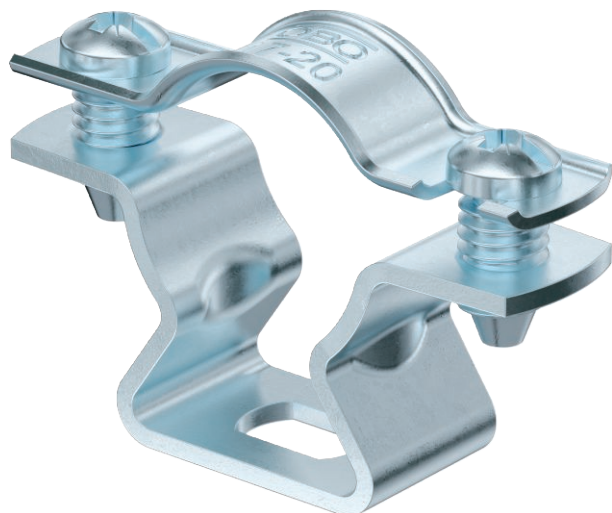

## Distanční příchytka ASL 733

Výr. č. 1362764

Distanční příchytka k montáži trubek a kabelů na stěnu, strop a podlahu. Se samojistým vrchním dílem. Upevnění pomocí podélného prolisu. Od velikosti příchytky 20 vhodně pro montáž pomocí hřebíkovačky nebo natloukacího nástroje.

Schváleno pro zachování funkčnosti dle DIN 4102-12, resp. ČSN 73 085 pro třídu až E 90, resp. P90-R (mimo ALU).

|    |                      |
|----|----------------------|
| St | Ocel                 |
| G  | galvanicky zinkováno |

### Kmenová data

|                            |                      |
|----------------------------|----------------------|
| Č. výr.                    | 1362764              |
| Typ                        | ASL 733 20 G         |
| Rozměr                     | 17-20mm              |
| Materiál                   | Ocel                 |
| Zkratka materiálu          | St                   |
| Povrch                     | galvanicky zinkováno |
| Povrch podle DIN           | DIN EN 12329         |
| Povrch zkratka             | G                    |
| Nejmenší prodejní množství | 25,00 kus            |
| Hmotnost                   | 2,20 kg/100 ks       |