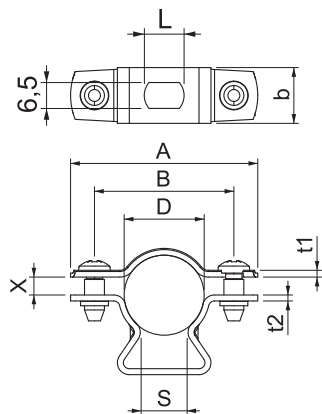

List technických údajů

Distanční příchytky ASL 733

Výr. č. 1362764

Technické údaje

Rozměr AAW	47,00 mm
Rozměr B	35,00 mm
Rozměr b	14,00 mm
Rozměr D	17,00 - 20,00 mm
Rozměr D\216 O (bez mezery)	20,00 mm
Rozměr L	10,00 mm
Rozměr s	12,00 mm
Rozměr t1	1,00 mm
Rozměr t2	1,50 mm
Rozměr x	4,50 mm
Vzdálenost od stěny	☒
Počet kabelů/trubek	1,00
Provedení	uzavřený
Způsob upevnění	Otvor pro šroub
Vhodné pro oblast protipožární ochrany	☒
Bez obsahu halogenů	☒
Potaženo plastem	☐
Rozsah upínání D	17,00 - 20,00 mm
Odolná proti ultrafialovému záření	☒