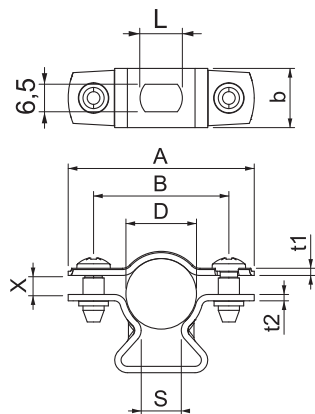

List technických údajů

Distanční příchytka ASL 733

Výr. č. 1362762

Distanční příchytka k montáži trubek a kabelů na stěnu, strop a podlahu. Se samojistým vrchním dílem. Upevnění pomocí podélného prolisu. Od velikosti příchytky 20 vhodně pro montáž pomocí hřebíkovačky nebo natloukacího nástroje.

Schváleno pro zachování funkčnosti dle DIN 4102-12, resp. ČSN 73 085 pro třídu až E 90, resp. P90-R (mimo ALU).

St Ocel
G galvanicky zinkováno

Kmenová data

Č. výr.	1362762
Typ	ASL 733 17 G
Rozměr	14-17mm
Materiál	Ocel
Zkratka materiálu	St
Povrch	galvanicky zinkováno
Povrch podle DIN	DIN EN 12329
Povrch zkratka	G
Nejmenší prodejní množství	25,00 kus
Hmotnost	2,10 kg/100 ks

List technických údajů

Distanční příchytky ASL 733

Výr. č. 1362762

Technické údaje

Rozměr AAW	44,00 mm
Rozměr B	32,00 mm
Rozměr b	14,00 mm
Rozměr D	14,00 - 17,00 mm
Rozměr D\216 O (bez mezery)	17,00 mm
Rozměr L	10,00 mm
Rozměr s	9,50 mm
Rozměr t1	1,00 mm
Rozměr t2	1,50 mm
Rozměr x	4,50 mm
Vzdálenost od stěny	<input checked="" type="checkbox"/>
Počet kabelů/trubek	1,00
Provedení	uzavřený
Způsob upevnění	Otvor pro šroub
Vhodné pro oblast protipožární ochrany	<input type="checkbox"/>
Bez obsahu halogenů	<input checked="" type="checkbox"/>
Potaženo plastem	<input type="checkbox"/>
Rozsah upínání D	14,00 - 17,00 mm
Odolná proti ultrafialovému záření	<input checked="" type="checkbox"/>