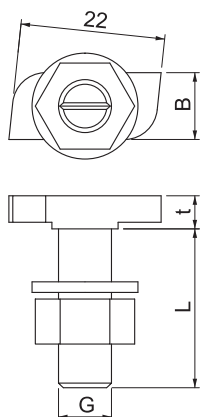

List technických údajů

Šroub s hlavou T

Výr. č. 1148028

OBO
BETTERMANN

Šroub s hákovitou hlavou pro použití s profilovou lištou CL2712

St Ocel

ZL Zinkové mikrolamely

Kmenová data

Č. výr.	1148028
Typ	CL27HB M8x25 ZL
Rozměr	M8x25mm
Materiál	Ocel
Zkratka materiálu	St
Povrch	Zinkové mikrolamely
Povrch zkratka	ZL
Nejmenší prodejní množství	50 kus
Hmotnost	2,30 kg/100 ks

Technické údaje

Délka	23,00 mm
Šířka	10,10 mm
Výška	4,00 mm
Rozměr G	8 mm
Vhodné pro montážní lištu	<input checked="" type="checkbox"/>
Závit	M 8 x 25mm
Metrický závit	8