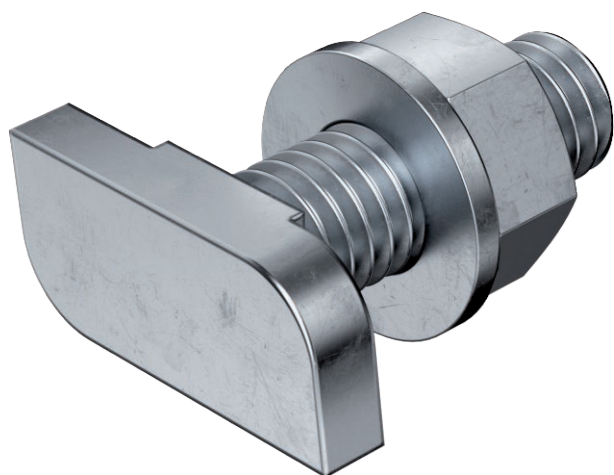

List technických údajů

Šroub s hlavou T

Výr. č. 1148028

OBO
BETTERMANN

Šroub s hákovitou hlavou pro použití s profilovou lištou CL2712

St Ocel

ZL Zinkové mikrolamely

Kmenová data

Č. výr.	1148028
Typ	CL27HB M8x25 ZL
Rozměr	M8x25mm
Materiál	Ocel
Zkratka materiálu	St
Povrch	Zinkové mikrolamely
Povrch zkratka	ZL
Nejmenší prodejní množství	50 kus
Hmotnost	2,30 kg/100 ks

Technické údaje

Délka	23,00 mm
Šířka	10,10 mm
Výška	4,00 mm
Rozměr G	8 mm
Vhodné pro montážní lištu	<input checked="" type="checkbox"/>
Závit	M 8 x 25mm
Metrický závit	8