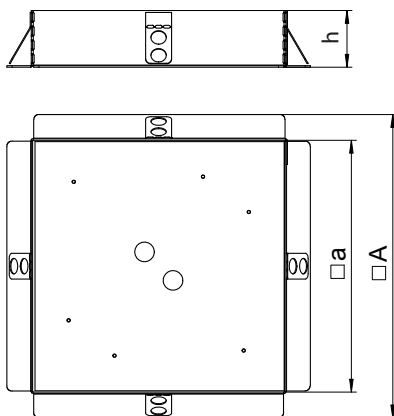

## Kazetová výplň pro teraso pro nivelizovatelné kazety jmenovité velikosti 9 Výr. č. 7404372

Bednění s možností přebroušení, k přímé montáži nivelizovatelných kazet bez vzniku spár, jmenovitá velikost 9, do povrchově dokončených mazanin / podlah z terasa.  
Bednění je uloženo jako plovoucí na podlahových krabicích s upevňovacím víkem velikosti 9 a uzavírá volné mezery mezi podlahovou krabicí a rámem kazety.  
Ochranný kryt vyrobený z hliníkového plechu je vložen jako atrapa do rámu kazety před prací na potěru a lze jej vyhladit potěrem / terasem.

### Technické údaje

Délka	247,00 mm
Šířka	247,00 mm
Výška	55,00 mm
Rozměr a	247,00 mm
Rozměr AAW	297,00 mm
Rozměr h	55,00 mm
Jmenovitá velikost pro pristrojové jednotky	9
Tvar	Čtvercové
Výška podlahy	130-200 mm