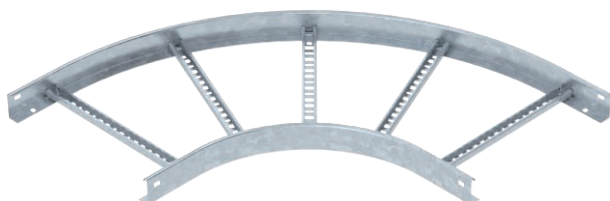

# List technických údajů

90° oblouk 60

Výr. č. 6225066

**OBO**  
BETTERMANN

Oblouk 90°, horizontální, s přivařenou příčkou, pro všechny typy kabelových žebříků s výškou bočnice 60 mm.

<b>St</b>	Ocel
<b>FT</b>	žárově zinkováno ponorem

## Kmenová data

Č. výr.	6225066
Typ	LB 90 640 R3 FT
Označení 1	Oblouk 90°
Rozměr	60x400
Materiál	Ocel
Zkratka materiálu	St
Povrch	žárově zinkováno ponorem
Povrch podle DIN	DIN EN ISO 1461
Povrch zkratka	FT
Nejmenší prodejní množství	1,00 kus
Hmotnost	392,10 kg/100 ks

## Technické údaje

Šířka	400,00 mm
Výška bočnice	60,00 mm
Rozměr B	400,00 mm
Rozměr R	300,00 mm
Odbočení (úhel)	90°
Provedení spojky	bez spojky
Provedení příček	Profil děrovaný
Provedení bočnice	plochý profil
Vhodné pro zachování funkčnosti	<input type="checkbox"/>
Tloušťka podélníku	1,50 mm
Změna směru	vodorovný
Nerezová ocel, mořená	<input type="checkbox"/>
Zavěšeno	<input type="checkbox"/>
Děrování bočnice	<input type="checkbox"/>
Provedení pro velká rozpětí	<input type="checkbox"/>