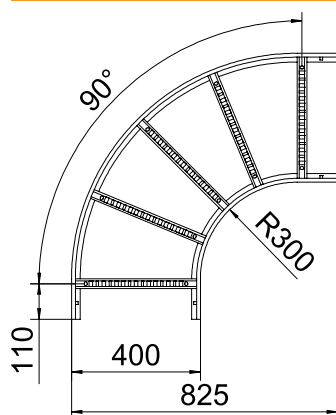

# List technických údajů

90° oblouk 60

Výr. č. 6225066

**OBO**  
BETTERMANN

Oblouk 90°, horizontální, s přivařenou příčkou, pro všechny typy kabelových žebříků s výškou bočnice 60 mm.

<b>St</b>	Ocel
<b>FT</b>	žárově zinkováno ponorem

## Kmenová data

Č. výr.	6225066
Typ	LB 90 640 R3 FT
Označení 1	Oblouk 90°
Rozměr	60x400
Materiál	Ocel
Zkratka materiálu	St
Povrch	žárově zinkováno ponorem
Povrch podle DIN	DIN EN ISO 1461
Povrch zkratka	FT
Nejmenší prodejní množství	1,00 kus
Hmotnost	392,10 kg/100 ks

## Technické údaje

Šířka	400,00 mm
Výška bočnice	60,00 mm
Rozměr B	400,00 mm
Rozměr R	300,00 mm
Odbočení (úhel)	90°
Provedení spojky	bez spojky
Provedení příček	Profil děrovaný
Provedení bočnice	plochý profil
Vhodné pro zachování funkčnosti	<input type="checkbox"/>
Tloušťka podélníku	1,50 mm
Změna směru	vodorovný
Nerezová ocel, mořená	<input type="checkbox"/>
Zavěšeno	<input type="checkbox"/>
Děrování bočnice	<input type="checkbox"/>
Provedení pro velká rozpětí	<input type="checkbox"/>