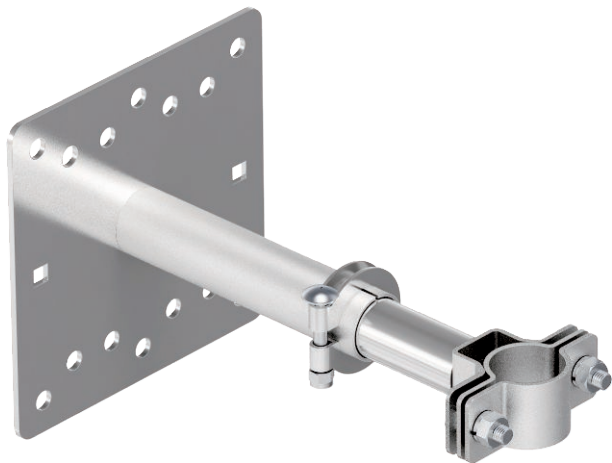

List technických údajů

Nosič isFang pro montáž na stěnu, vzdálenost 200–300 mm

Výr. č. 5408954

- K upevnění izolovaných opěrných trubek k chráněné nástavbě, resp. ke stěně

A2 Nerez ocel, materiál 1.4307

Kmenová data

Č. výr.	5408954
Typ	isFang TW200
Označení 1	Nosič isFang
Označení 2	pro montáž na stěnu
Rozměr	200-300mm
Materiál	Nerezová ocel, materiál 1.4301
Zkratka materiálu	A2
Nejmenší prodejní množství	2,00 kus
Hmotnost	230,00 kg/100 ks

Technické údaje

Rozměr L | 300,00 mm