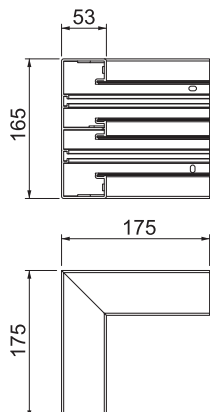

# List technických údajů

Vnitřní roh, pro kanál pro vestavbu přístrojů Rapid 45-2 typu GK-53165  
Výr. č. 6113430

90° vnitřní roh pro změnu směru kanálů pro vestavbu přístrojů Rapid 45-2.

**PVC** Polyvinylchlorid

## Kmenová data

Č. výr.	6113430
Typ	GK-IS53165RW
Označení 1	s kartáčovou lištou
Rozměr	175x175x165
Barva	čistě bílá
Číslo RAL	9010
Materiál	Polyvinylchlorid
Zkratka materiálu	PVC
Nejmenší prodejní množství	1 kus
Hmotnost	54,50 kg/100 ks

## Technické údaje

Počet vrchních dílů	2
Provedení	Spodní díl
Tvar	symetrický
pro rozměr kanálu	53 x 165 mm
Pro šířku kanálu	165,00 mm
Pro výšku kanálu	53,00 mm
Bez obsahu halogenů	<input type="checkbox"/>
Kabelový úchyt	<input type="checkbox"/>
Upevňovací prvek	<input type="checkbox"/>
Způsob montáže vrchních dílů	umístěný uvnitř
Montážní děrování ve dně	<input checked="" type="checkbox"/>
Šířka vrchního dílu	45 mm
Šířka vrchního dílu 2	45,00 mm
Šířka vrchního dílu 3	0,00 mm
Ochranná fólie	<input checked="" type="checkbox"/>
Rozsah úhlu	90,00 - 90,00 °