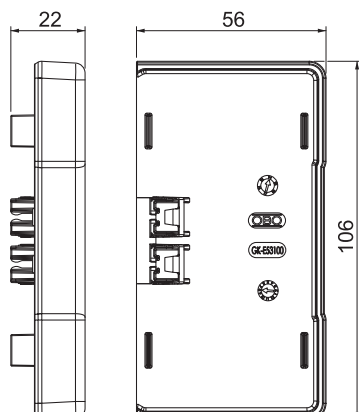

# List technických údajů

Koncový díl, pro kanál pro vestavbu přístrojů Rapid

45-2 typu GK-53100

Výr. č. 6113114

Koncový díl k bočnímu uzavření kanálů pro vestavbu přístrojů Rapid 45-2 GK a GA 53100.

PC/  
ABS

## Kmenová data

Č. výr.	6113114
Typ	GK-E53100AL
Rozměr	106x56x22
Barva	hliníková
Materiál	Polykarbonát/Akrylnitrilbutadienstyrol
Zkratka materiálu	PC/ABS
Nejmenší prodejní množství	1 kus
Hmotnost	2,20 kg/100 ks

## Technické údaje

Šířka	106,00 mm
Výška	56,00 mm
Provedení	symetrický
Způsob upevnění	Zaklapnutelný
Pro šířku kanálu	100,00 mm
Pro výšku kanálu	53,00 mm
Vhodný pro	levý/pravý
Bez obsahu halogenů	<input checked="" type="checkbox"/>
Kaširování řezu	<input checked="" type="checkbox"/>
Ochranná fólie	<input type="checkbox"/>